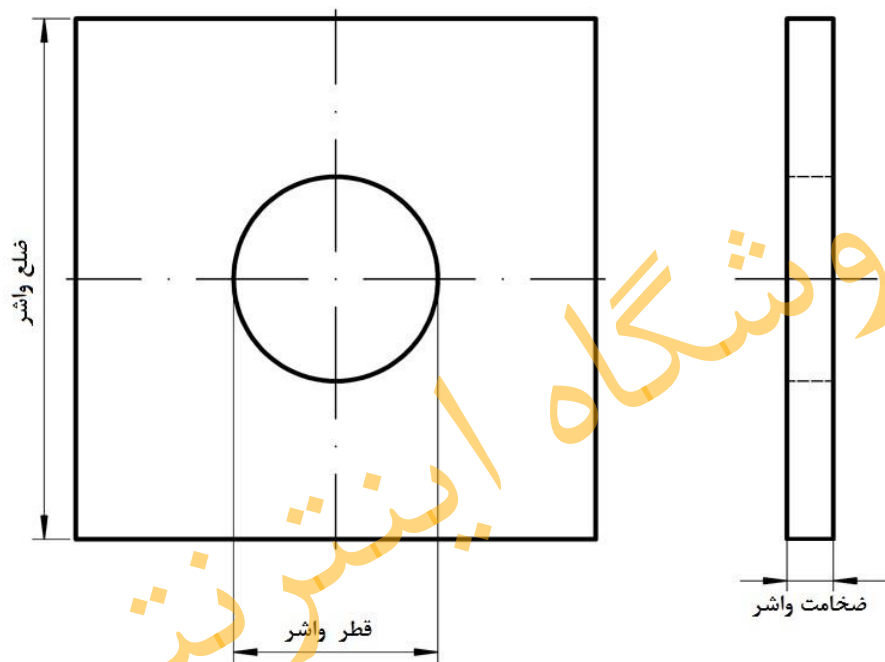

1-1

Square Washer

کاتالوگ واشر مربعی

فروشگاه اینترنتی تهران پیچ

استاندارد : DIN 436

M30	M27	M24	M22	M20	M16	M12	M10	سایز واشر
33	30	26	24	22	17.5	13.5	11	قطر واشر
95	90	80	70	60	50	40	30	ضلع واشر
6	6	6	6	5	5	4	3	ضخامت واشر
385	348	275	209	126	88.7	45.7	20	وزن واشر

M52	M48	M45	M42	M39	M36	M33	سایز واشر
56	52	48	45	42	39	36	قطر واشر
160	150	140	135	125	110	100	ضلع واشر
10	10	8	8	8	8	6	ضخامت واشر
1820	1600	1120	1050	895	685	423	وزن واشر